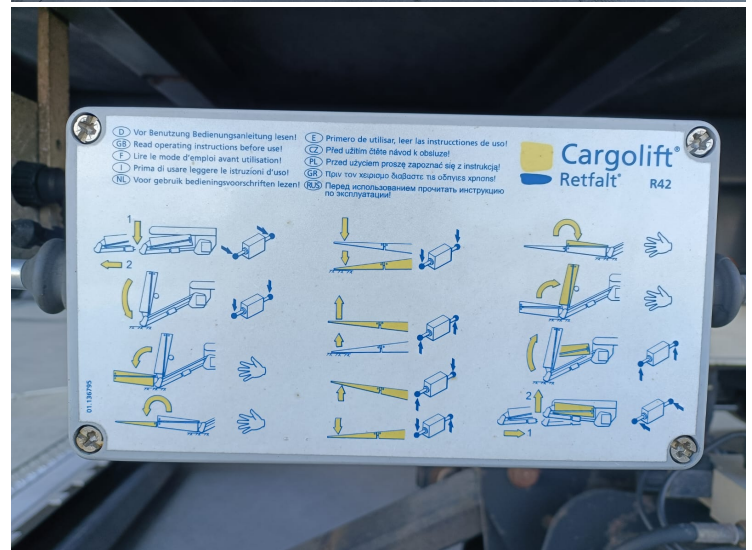

C0824

IVECO EUROCARGO 120E25P

CENTINA CON TELI SCORREVOLI

Chilometri: 130.000

Carburante: Diesel

Cilindrata: 6.728

Cambio: Manuale

Allestimento: Cassone Centina e Teli

ACCESSORI VEICOLO

- ABS
- Alza Cristalli Elettrici
- Bracciolo
- Cruise Control
- Imperiale
- Sedile Pneumatico
- Specchi Elettrici
- Spoiler
- Airbag
- Autoradio
- Chiusura Centralizzata
- ESP
- Radio CD
- Servosterzo
- Specchi Elettrici Sbrinanti

MISURE VEICOLO

- Alt. Utile: 2470mm
- Larg. Utile: 2450mm
- Lung. Utile: 6300mm
- Passo: 4455mm

DETTAGLI ALLESTIMENTO

- dimensioni utili di ingresso H 2400
- sponda bar 1500 Kg

La dotazione tecnica e gli optional potrebbero in alcuni casi differire dall'effettivo equipaggiamento del veicolo. Si declina ogni responsabilità per eventuali involontarie incongruenze, che non rappresentano un impegno contrattuale e invitiamo la clientela a verificare in sede quanto descritto.