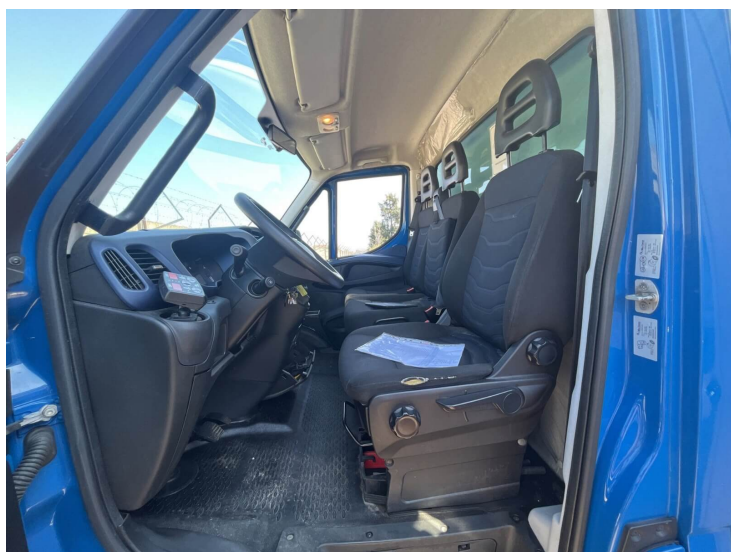

La dotazione tecnica e gli optional potrebbero in alcuni casi differire dall'effettivo equipaggiamento del veicolo. Si declina ogni responsabilità per eventuali involontarie incongruenze, che non rappresentano un impegno contrattuale e invitiamo la clientela a verificare in sede quanto descritto.