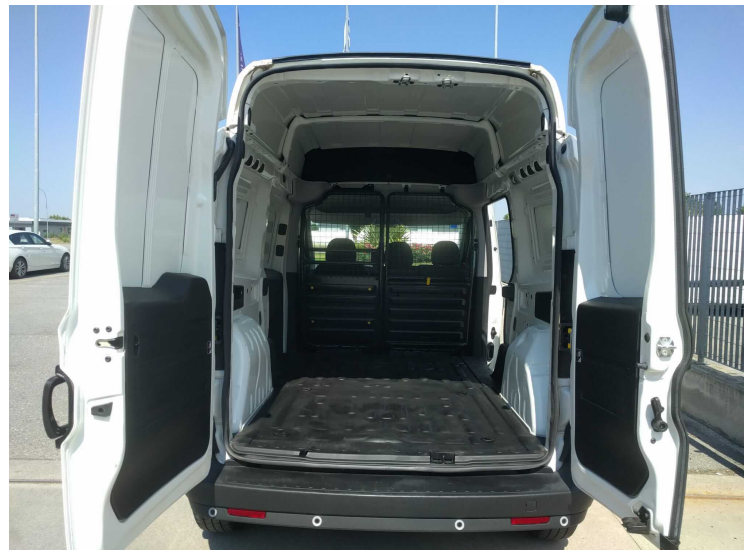

La dotazione tecnica e gli optional potrebbero in alcuni casi differire dall'effettivo equipaggiamento del veicolo. Si declina ogni responsabilità per eventuali involontarie incongruenze, che non rappresentano un impegno contrattuale e invitiamo la clientela a verificare in sede quanto descritto.