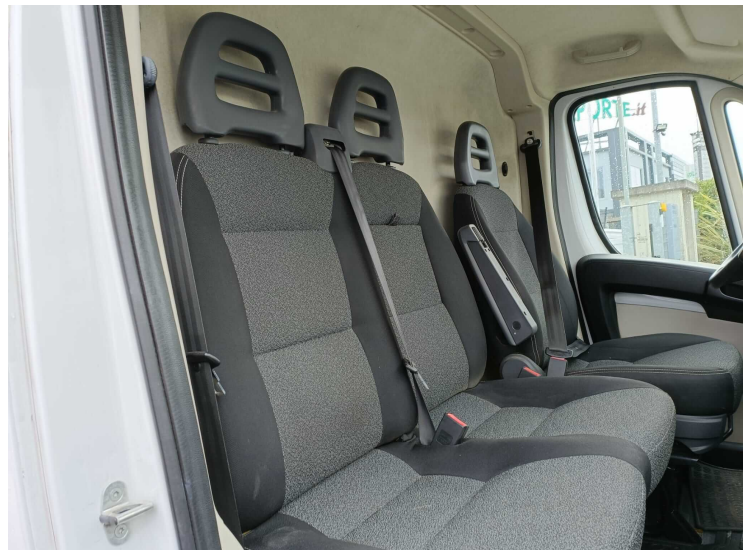

b5124

FIAT DUCATO 35 MAXI

LH2 FURGONE PASSO LUNGO TETTO MEDIO E6D-TEMP

Chilometri: 100.000

Carburante: Diesel

Cilindrata: 2.300

Cambio: Manuale

Allestimento: Furgoni Standard

Emissioni: Euro 6

Anno: 2020

Posti: 3

Colore: Bianco

Potenza: 140cv

ACCESSORI VEICOLO

- ABS
- Alza Cristalli Elettrici
- Bluetooth
- Chiusura Centralizzata
- Cruise Control
- Radio CD
- Specchi Elettrici
- Airbag
- Autoradio
- Bracciolo
- Climatizzatore
- ESP
- Servosterzo
- Specchi Elettrici Sbrinanti

MISURE VEICOLO

- Alt. Utile: 1900mm
- Larg. Utile: 1860mm
- Lung. Utile: 3700mm

DETTAGLI ALLESTIMENTO

- dimensioni utili di ingresso h 1780 lar
passaruota 1350

La dotazione tecnica e gli optional potrebbero in alcuni casi differire dall'effettivo equipaggiamento del veicolo. Si declina ogni responsabilità per eventuali involontarie incongruenze, che non rappresentano un impegno contrattuale e invitiamo la clientela a verificare in sede quanto descritto.