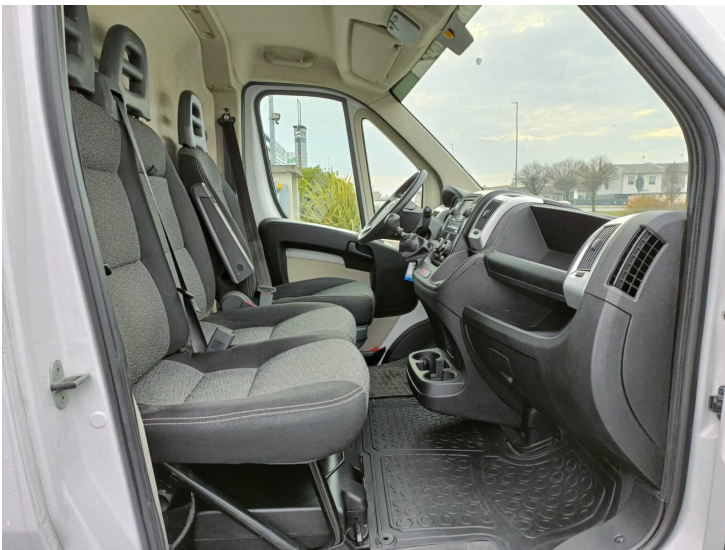

b5124

FIAT DUCATO 35 MAXI

LH2 FURGONE PASSO LUNGO TETTO MEDIO E6D-TEMP

Chilometri: 100.000

Carburante: Diesel

Cilindrata: 2.300

Cambio: Manuale

Allestimento: Furgoni Standard

Emissioni: Euro 6

Anno: 2020

Posti: 3

Colore: Bianco

Potenza: 140cv

ACCESSORI VEICOLO

- ABS
- Alza Cristalli Elettrici
- Bluetooth
- Chiusura Centralizzata
- Cruise Control
- Radio CD
- Specchi Elettrici
- Airbag
- Autoradio
- Bracciolo
- Climatizzatore
- ESP
- Servosterzo
- Specchi Elettrici Sbrinanti

MISURE VEICOLO

- Alt. Utile: 1900mm
- Larg. Utile: 1860mm
- Lung. Utile: 3700mm

DETTAGLI ALLESTIMENTO

- dimensioni utili di ingresso h 1780 lar
passaruota 1350

La dotazione tecnica e gli optional potrebbero in alcuni casi differire dall'effettivo equipaggiamento del veicolo. Si declina ogni responsabilità per eventuali involontarie incongruenze, che non rappresentano un impegno contrattuale e invitiamo la clientela a verificare in sede quanto descritto.