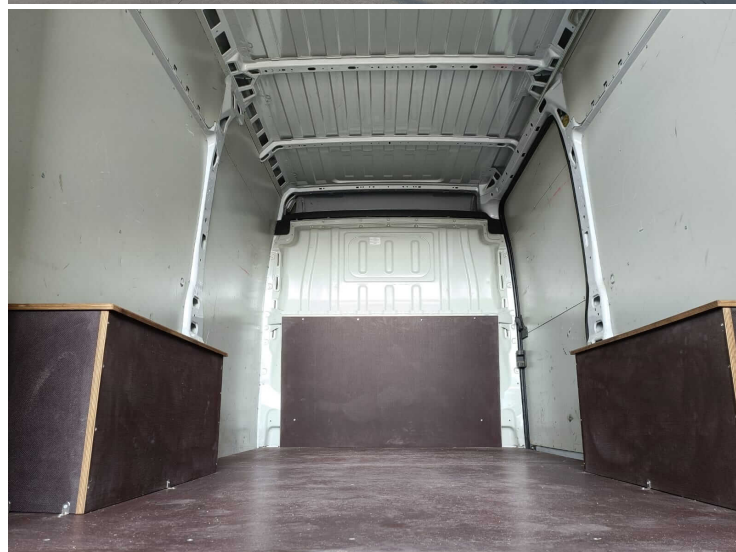

FIAT DUCATO MH2

FURGONE STANDARD PASSO MEDIO TETTO MEDIO

Chilometri: 53.000
Carburante: Diesel
Cilindrata: 2.300
Cambio: Manuale
Allestimento: Furgoni Standard
Emissioni: Euro 6
Anno: 2020
Posti: 3
Colore: Bianco
Potenza: 120cv

MISURE VEICOLO

- Alt. Utile: 1900mm
- Larg. Utile: 1850mm
- Lung. Utile: 3000mm
- Passo: 3450mm

DETTAGLI ALLESTIMENTO

- dimensioni utili di ingresso H 17500 x Lar
passaruota 1370

La dotazione tecnica e gli optional potrebbero in alcuni casi differire dall'effettivo equipaggiamento del veicolo. Si declina ogni responsabilità per eventuali involontarie incongruenze, che non rappresentano un impegno contrattuale e invitiamo la clientela a verificare in sede quanto descritto.