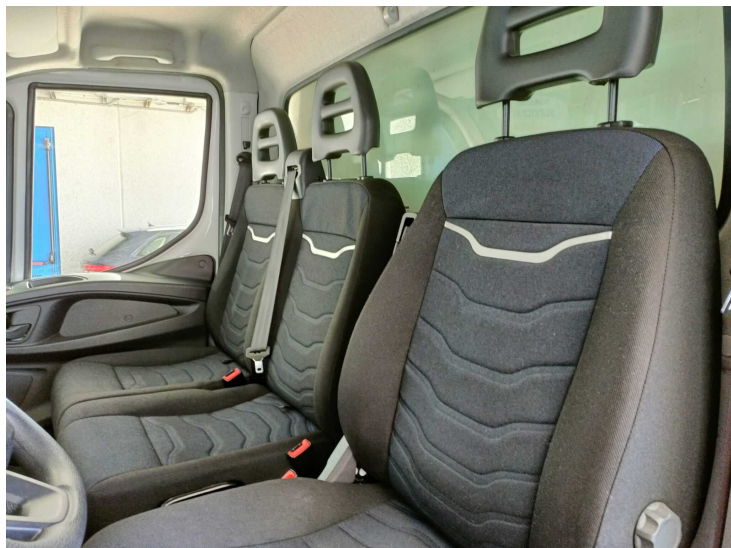

La dotazione tecnica e gli optional potrebbero in alcuni casi differire dall'effettivo equipaggiamento del veicolo. Si declina ogni responsabilità per eventuali involontarie incongruenze, che non rappresentano un impegno contrattuale e invitiamo la clientela a verificare in sede quanto descritto.