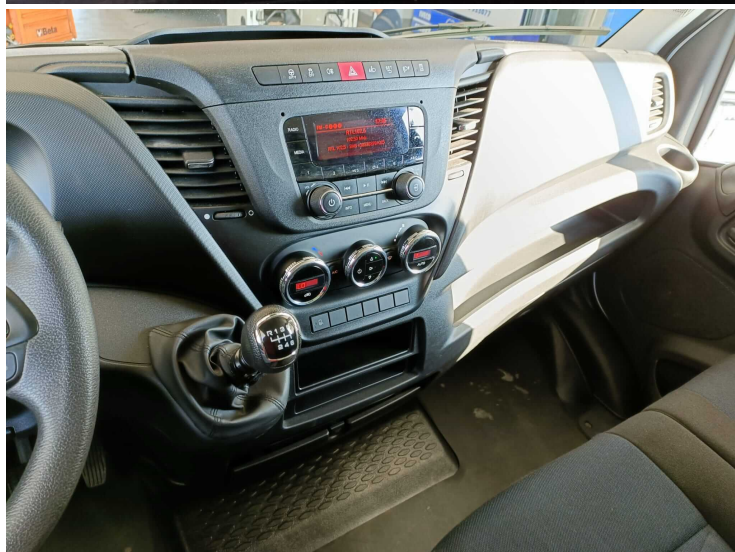

La dotazione tecnica e gli optional potrebbero in alcuni casi differire dall'effettivo equipaggiamento del veicolo. Si declina ogni responsabilità per eventuali involontarie incongruenze, che non rappresentano un impegno contrattuale e invitiamo la clientela a verificare in sede quanto descritto.