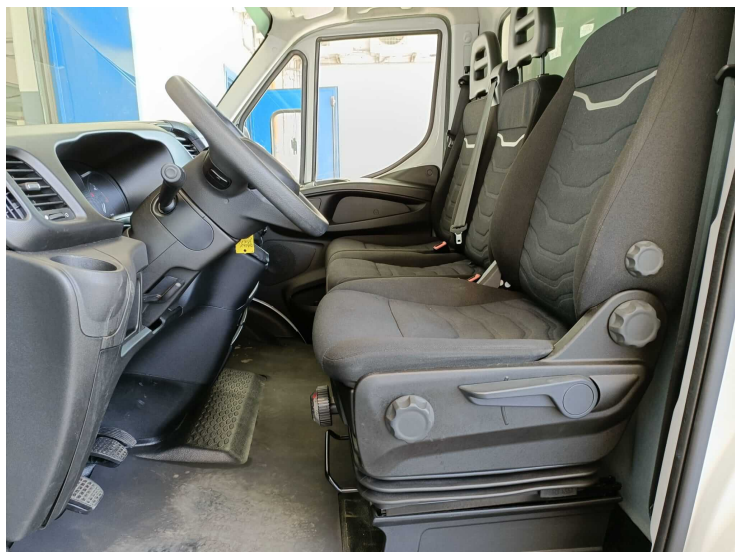

La dotazione tecnica e gli optional potrebbero in alcuni casi differire dall'effettivo equipaggiamento del veicolo. Si declina ogni responsabilità per eventuali involontarie incongruenze, che non rappresentano un impegno contrattuale e invitiamo la clientela a verificare in sede quanto descritto.