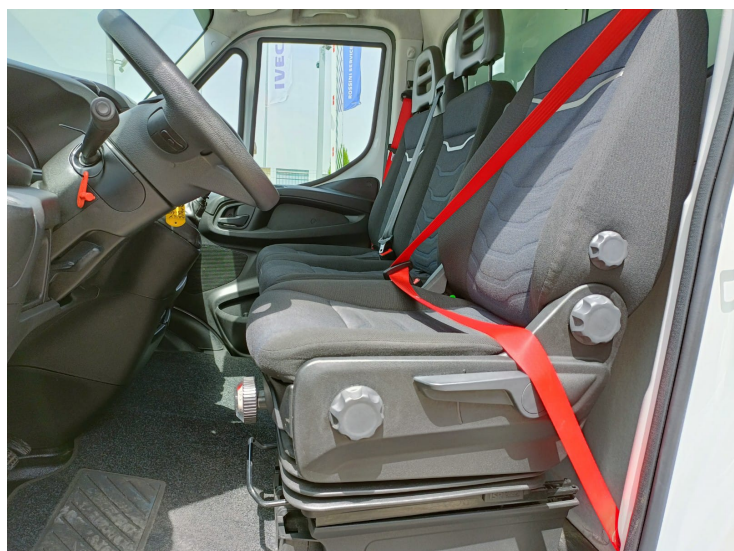

B6823

IVECO DAILY 35C16 cc 3000

A TELAIO

Chilometri: 69.000
Carburante: Diesel
Cilindrata: 3.000
Cambio: Manuale
Allestimento: Cabinato (Telaio)
Emissioni: Euro 6
Anno: 2020
Posti: 3
Colore: Bianco
Potenza: 160cv

- Airbag
- Autoradio
- Bracciolo
- Climatizzatore
- Cruise Control
- Radio CD
- Sedile Pneumatico
- Specchi Elettrici
- Spoiler

MISURE VEICOLO

- Passo: 4100mm

La dotazione tecnica e gli optional potrebbero in alcuni casi differire dall'effettivo equipaggiamento del veicolo. Si declina ogni responsabilità per eventuali involontarie incongruenze, che non rappresentano un impegno contrattuale e invitiamo la clientela a verificare in sede quanto descritto.