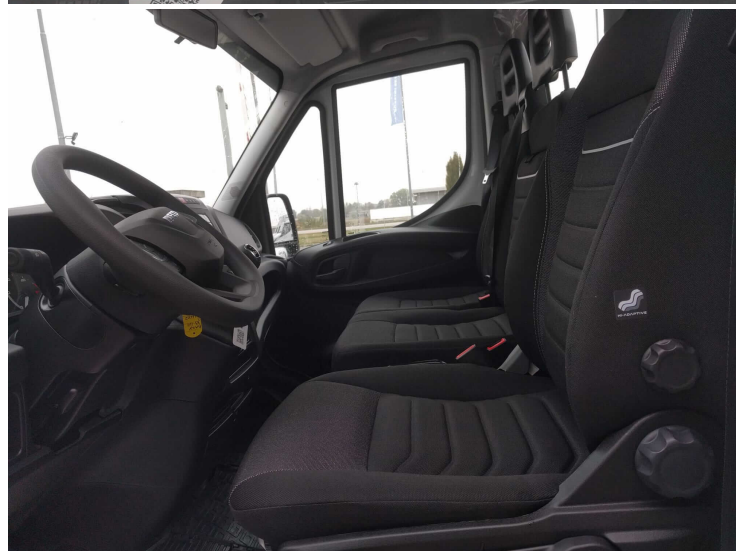

La dotazione tecnica e gli optional potrebbero in alcuni casi differire dall'effettivo equipaggiamento del veicolo. Si declina ogni responsabilità per eventuali involontarie incongruenze, che non rappresentano un impegno contrattuale e invitiamo la clientela a verificare in sede quanto descritto.