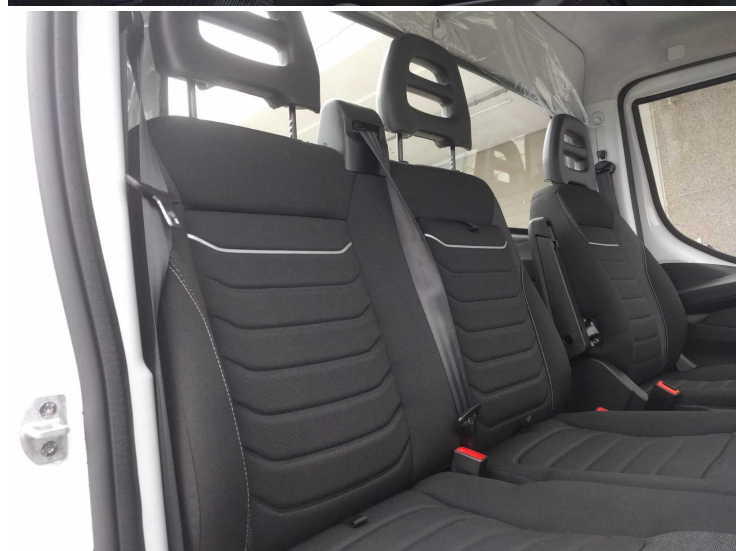

La dotazione tecnica e gli optional potrebbero in alcuni casi differire dall'effettivo equipaggiamento del veicolo. Si declina ogni responsabilità per eventuali involontarie incongruenze, che non rappresentano un impegno contrattuale e invitiamo la clientela a verificare in sede quanto descritto.