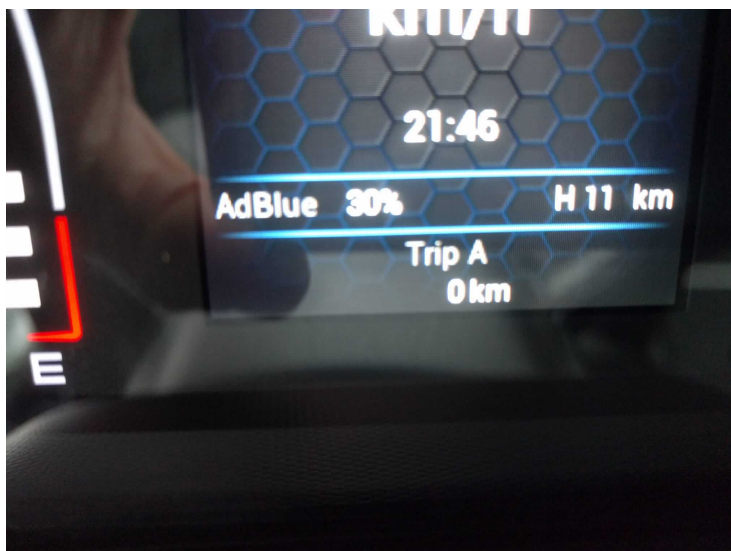

La dotazione tecnica e gli optional potrebbero in alcuni casi differire dall'effettivo equipaggiamento del veicolo. Si declina ogni responsabilità per eventuali involontarie incongruenze, che non rappresentano un impegno contrattuale e invitiamo la clientela a verificare in sede quanto descritto.