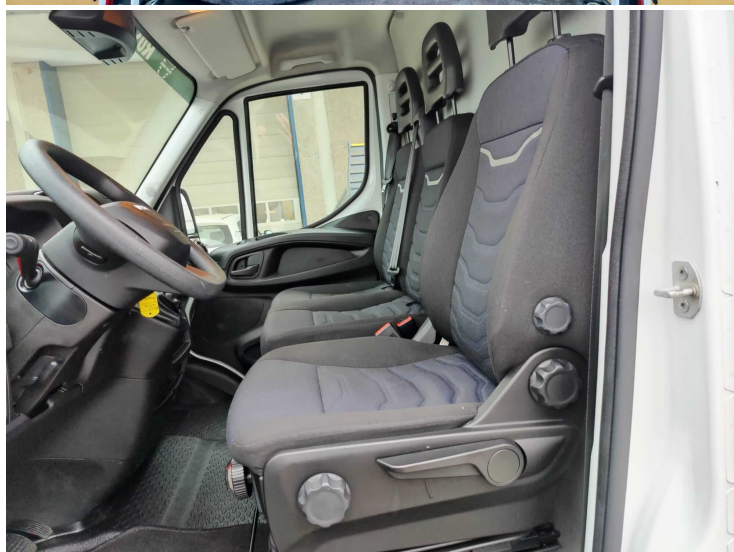

La dotazione tecnica e gli optional potrebbero in alcuni casi differire dall'effettivo equipaggiamento del veicolo. Si declina ogni responsabilità per eventuali involontarie incongruenze, che non rappresentano un impegno contrattuale e invitiamo la clientela a verificare in sede quanto descritto.