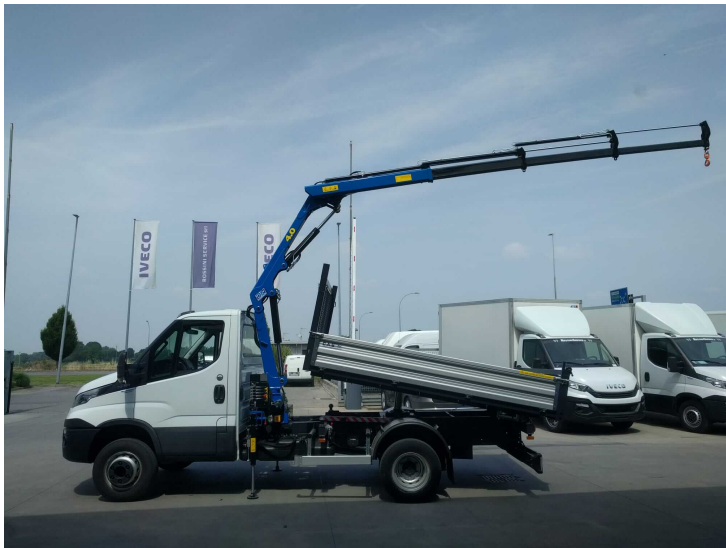

La dotazione tecnica e gli optional potrebbero in alcuni casi differire dall'effettivo equipaggiamento del veicolo. Si declina ogni responsabilità per eventuali involontarie incongruenze, che non rappresentano un impegno contrattuale e invitiamo la clientela a verificare in sede quanto descritto.