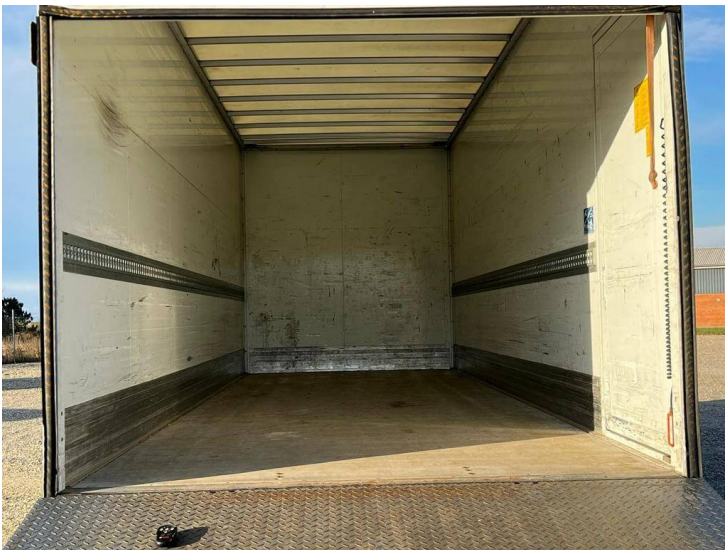

IVECO EUROCARGO 120E25FP - AUTOMATICO

FURGONE BOX CON SPONDA + BLOCCO DIFFERENZIALE

Chilometri: 214.000

Carburante: Diesel

Cilindrata: 5.880

Cambio: Automatico

Allestimento: Furgonato Box

Emissioni: Euro 6

Anno: 2018

Posti: 3

Colore: Bianco

Potenza: 250cv

ACCESSORI VEICOLO

- ABS
- Alza Cristalli Elettrici
- Bracciolo
- Cruise Control
- Radio CD
- Servosterzo
- Specchi Elettrici Sbrinanti
- Airbag
- Autoradio
- Climatizzatore Automatico
- ESP
- Sedile Pneumatico
- Specchi Elettrici
- Spoiler

MISURE VEICOLO

- Lung. Utile: 7500mm

DETTAGLI ALLESTIMENTO

- BLOCCO DIFFERENZIALE
- SPONDA ZEPRO 2000 KG
- SOSPENSIONI PNEUMATICHE ANTERIORI E POSTERIORI

La dotazione tecnica e gli optional potrebbero in alcuni casi differire dall'effettivo equipaggiamento del veicolo. Si declina ogni responsabilità per eventuali involontarie incongruenze, che non rappresentano un impegno contrattuale e invitiamo la clientela a verificare in sede quanto descritto.