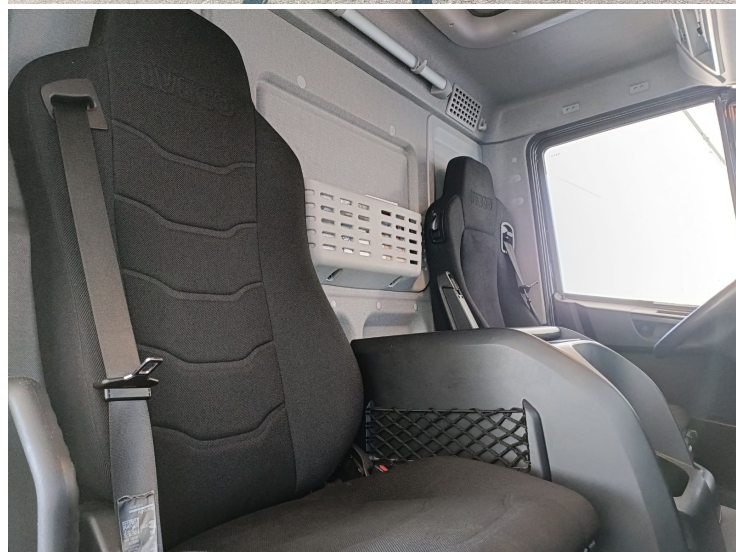

La dotazione tecnica e gli optional potrebbero in alcuni casi differire dall'effettivo equipaggiamento del veicolo. Si declina ogni responsabilità per eventuali involontarie incongruenze, che non rappresentano un impegno contrattuale e invitiamo la clientela a verificare in sede quanto descritto.