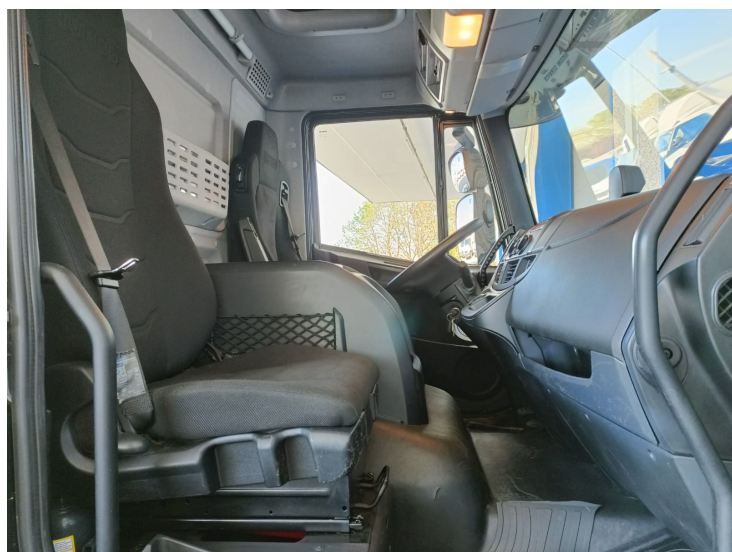

La dotazione tecnica e gli optional potrebbero in alcuni casi differire dall'effettivo equipaggiamento del veicolo. Si declina ogni responsabilità per eventuali involontarie incongruenze, che non rappresentano un impegno contrattuale e invitiamo la clientela a verificare in sede quanto descritto.