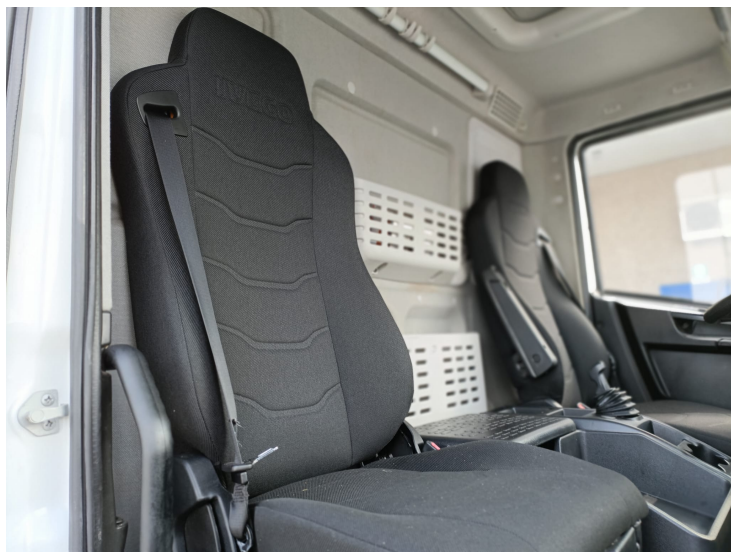

La dotazione tecnica e gli optional potrebbero in alcuni casi differire dall'effettivo equipaggiamento del veicolo. Si declina ogni responsabilità per eventuali involontarie incongruenze, che non rappresentano un impegno contrattuale e invitiamo la clientela a verificare in sede quanto descritto.