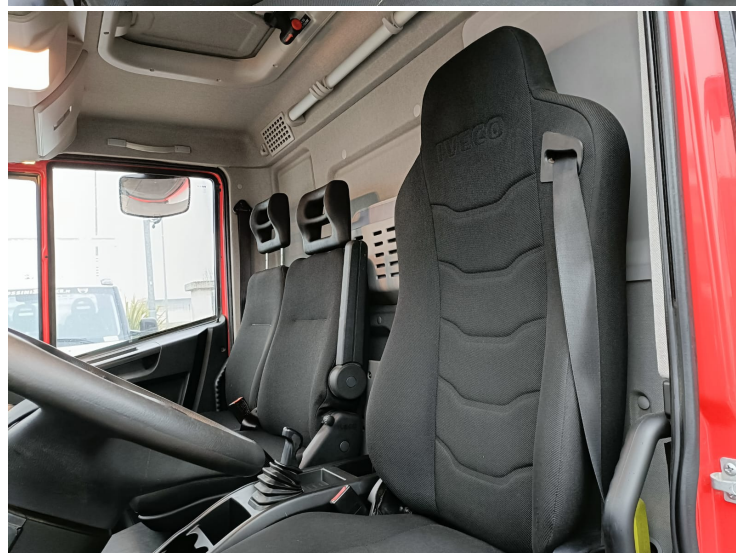

La dotazione tecnica e gli optional potrebbero in alcuni casi differire dall'effettivo equipaggiamento del veicolo. Si declina ogni responsabilità per eventuali involontarie incongruenze, che non rappresentano un impegno contrattuale e invitiamo la clientela a verificare in sede quanto descritto.