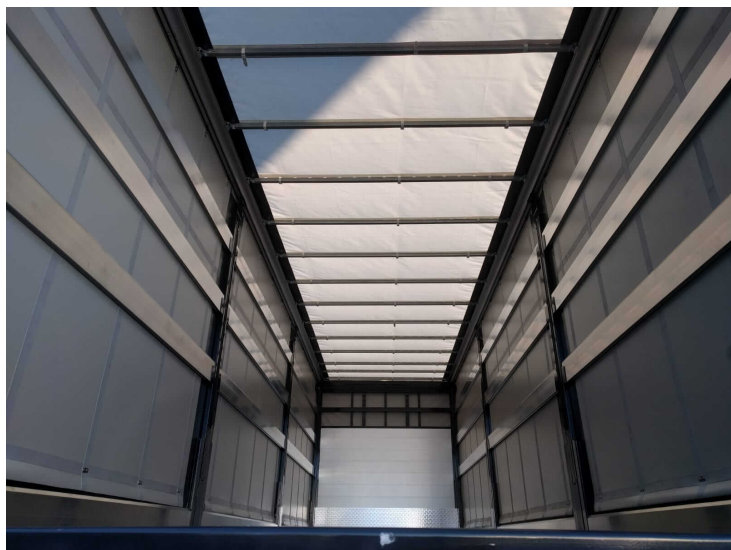

La dotazione tecnica e gli optional potrebbero in alcuni casi differire dall'effettivo equipaggiamento del veicolo. Si declina ogni responsabilità per eventuali involontarie incongruenze, che non rappresentano un impegno contrattuale e invitiamo la clientela a verificare in sede quanto descritto.