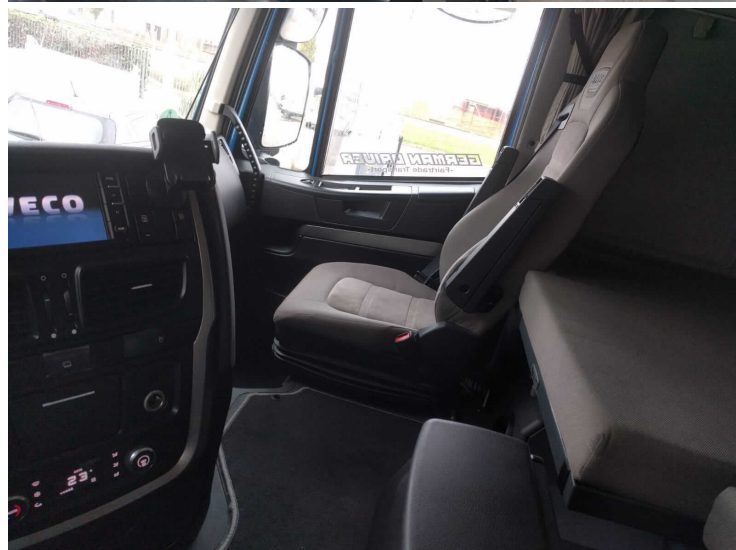

C25819

Iveco Stralis AS440S46

MOTRICE CENTINATA COPRI / SCOPRI E TELI SCORREVOLI

Chilometri: 500.000
Carburante: Diesel
Cilindrata: 11.120
Cambio: Automatico
Allestimento: Cassone Centina e Teli
Emissioni: Euro 6
Anno: 2014
Posti: 2
Colore: Blu
Potenza: 460cv

MISURE VEICOLO

- Alt. Utile: 2650mm
- Larg. Utile: 2480mm
- Lung. Utile: 9600mm
- Passo: 3800mm

DETTAGLI ALLESTIMENTO

- Cabina Letto

La dotazione tecnica e gli optional potrebbero in alcuni casi differire dall'effettivo equipaggiamento del veicolo. Si declina ogni responsabilità per eventuali involontarie incongruenze, che non rappresentano un impegno contrattuale e invitiamo la clientela a verificare in sede quanto descritto.