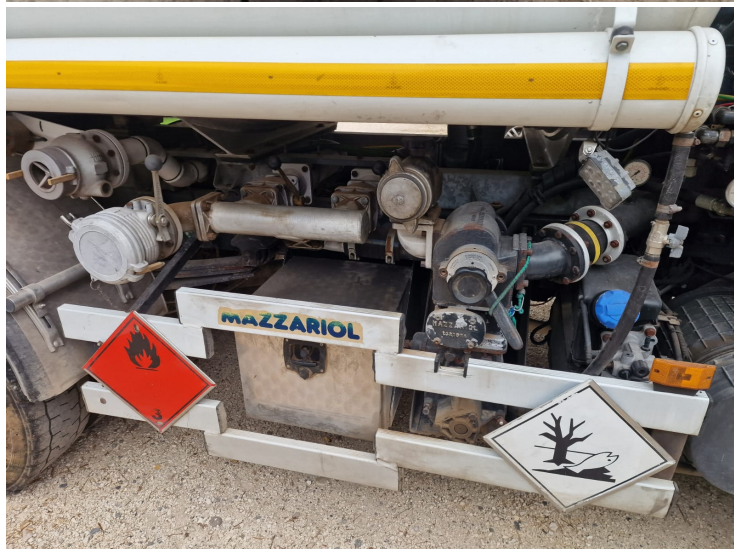

VOLVO FL 280 CISTERNA

TRASPORTO CARBURANTI

Chilometri: 776.000
Carburante: Diesel
Cilindrata: 7.146
Cambio: Manuale
Allestimento: Veicolo Speciale
Emissioni: Euro 5
Anno: 2008
Posti: 2
Colore: Rosso
Potenza: 280cv

34.500€

32.000€

PREZZO IVA ESCLUSA

ACCESSORI VEICOLO

- ABS
- Alza Cristalli Elettrici
- Climatizzatore
- Misuratore T-20
- Scarico con pompa
- Sedili Confort
- Visiera Parasole
- Airbag
- Chiusura Centralizzata
- ESP
- Scarico a gravità lato dx
- Sedile Pneumatico
- Servosterzo

MISURE VEICOLO

- Passo: 3200mm

DETTAGLI ALLESTIMENTO

- Appena tagliandato
- Cisterna in lega di alluminio capacità 12000 LT (2 scomparti 8000 + 4000) (CAPACITA' UTILE 11500 LT)
- Frizione rifatta a km 600.000
- Carico dal basso con sistema scully
- Dischi e pastiglie anteriori e posteriori rifatti a km 725.000
- Perfette condizioni e funzionate in tutte le sue parti.